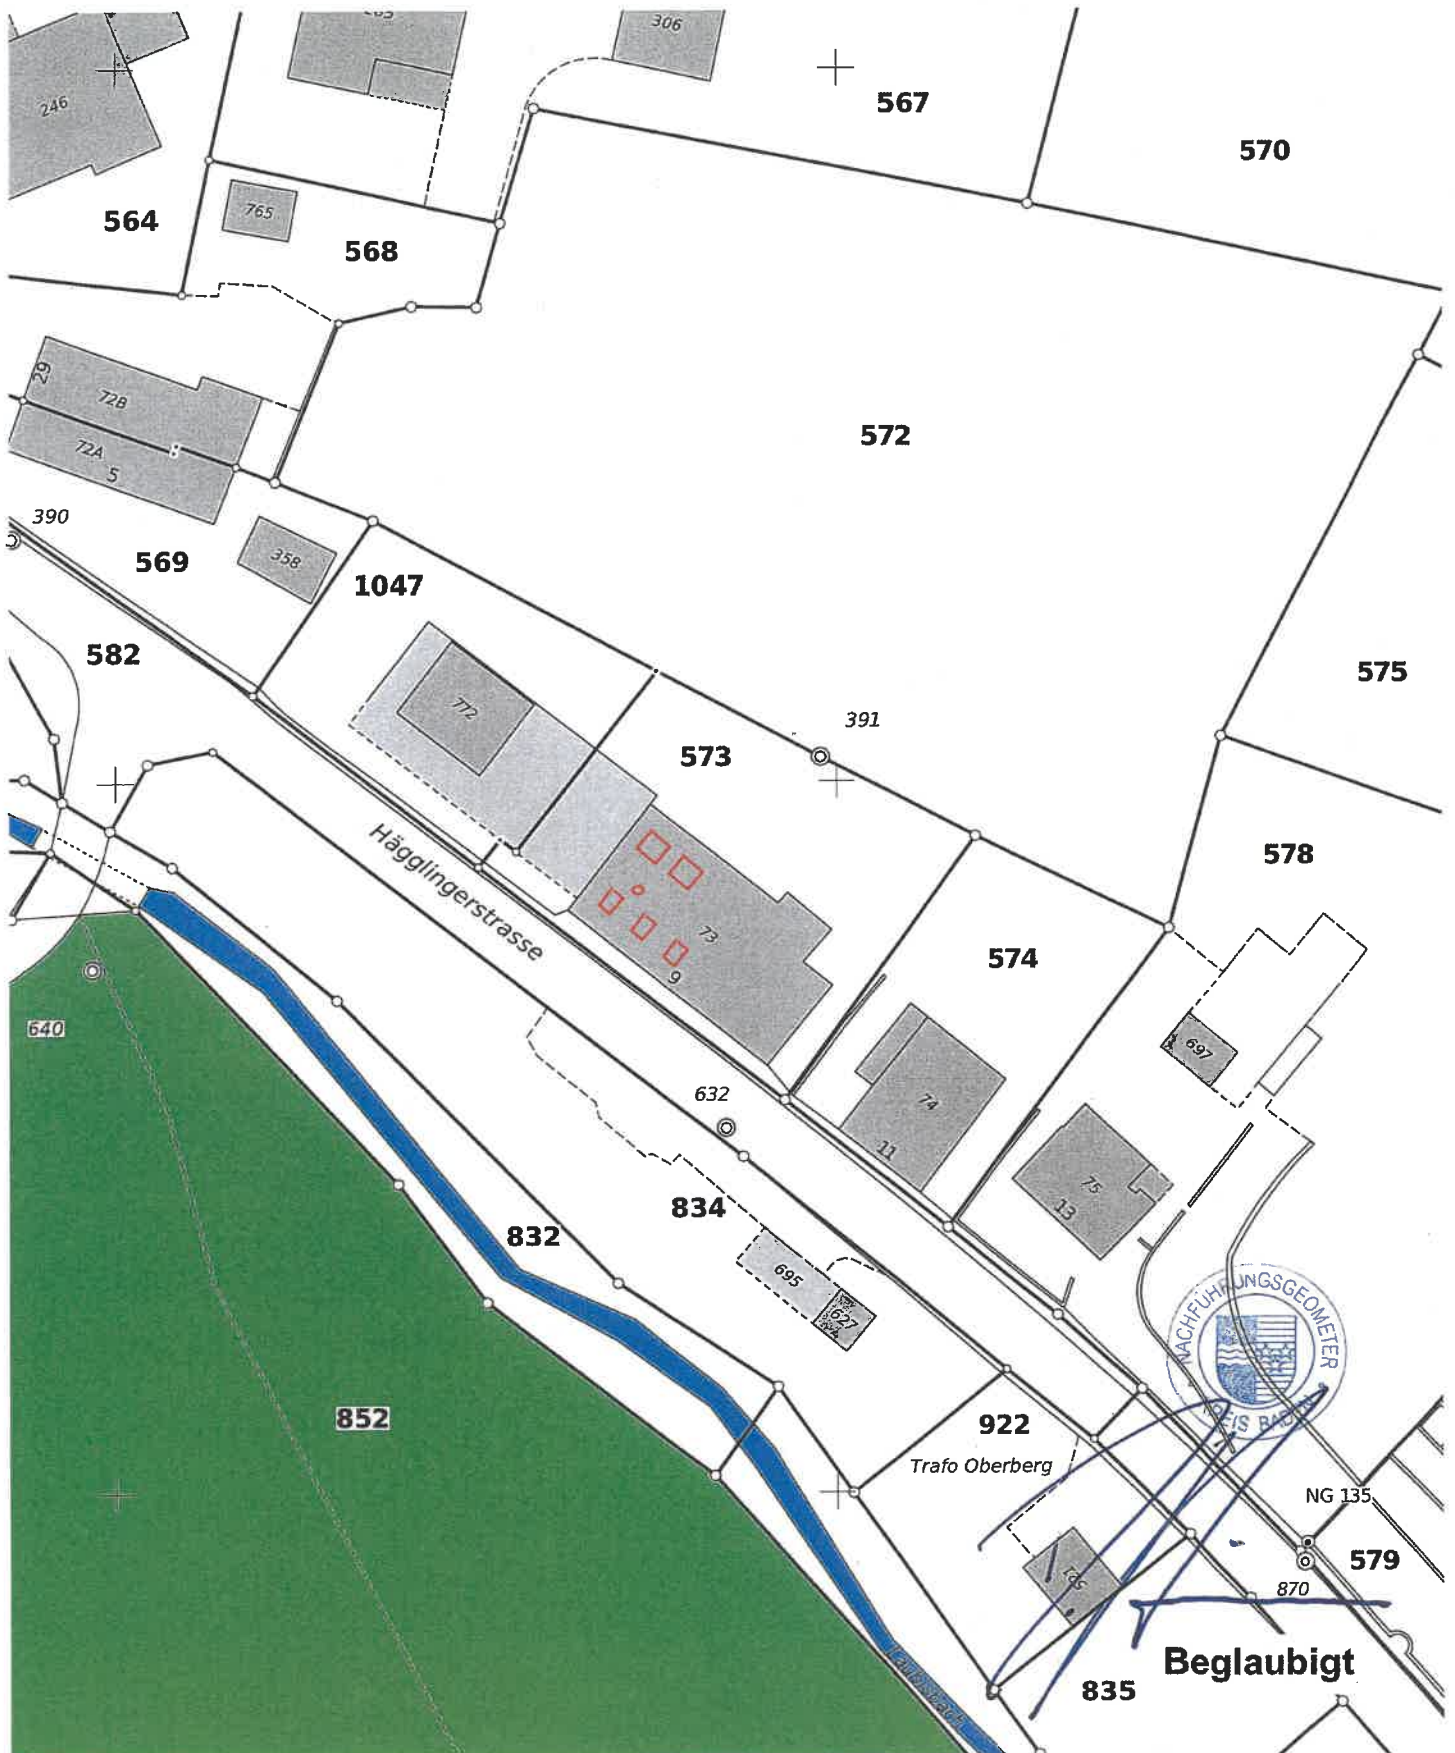

Wohlenschwil

1:500

Parzellennummer: 573

EINGANG

1 6. März 2026

Gemeinde Wohlenschwil

Katasterplankopie

Legende: www.cadastre.ch/legende
Datenqualität: Standard AV93

Datum: 17. Februar 2026

KANTON AARGAU
Nachführungsgeometer
Kreis Baden

Parzellen mit unterstrichenen Nummern sind an einer Mutation beteiligt und im Grundbuch noch nicht rechtskräftig eingetragen.
Achtung! Schutz der Vermessungsfixpunkte: Gefährdungen solcher Punkte (Signaturen \triangle \odot \ominus \otimes) sind umgehend zu melden (Tel. 056 200 18 60).